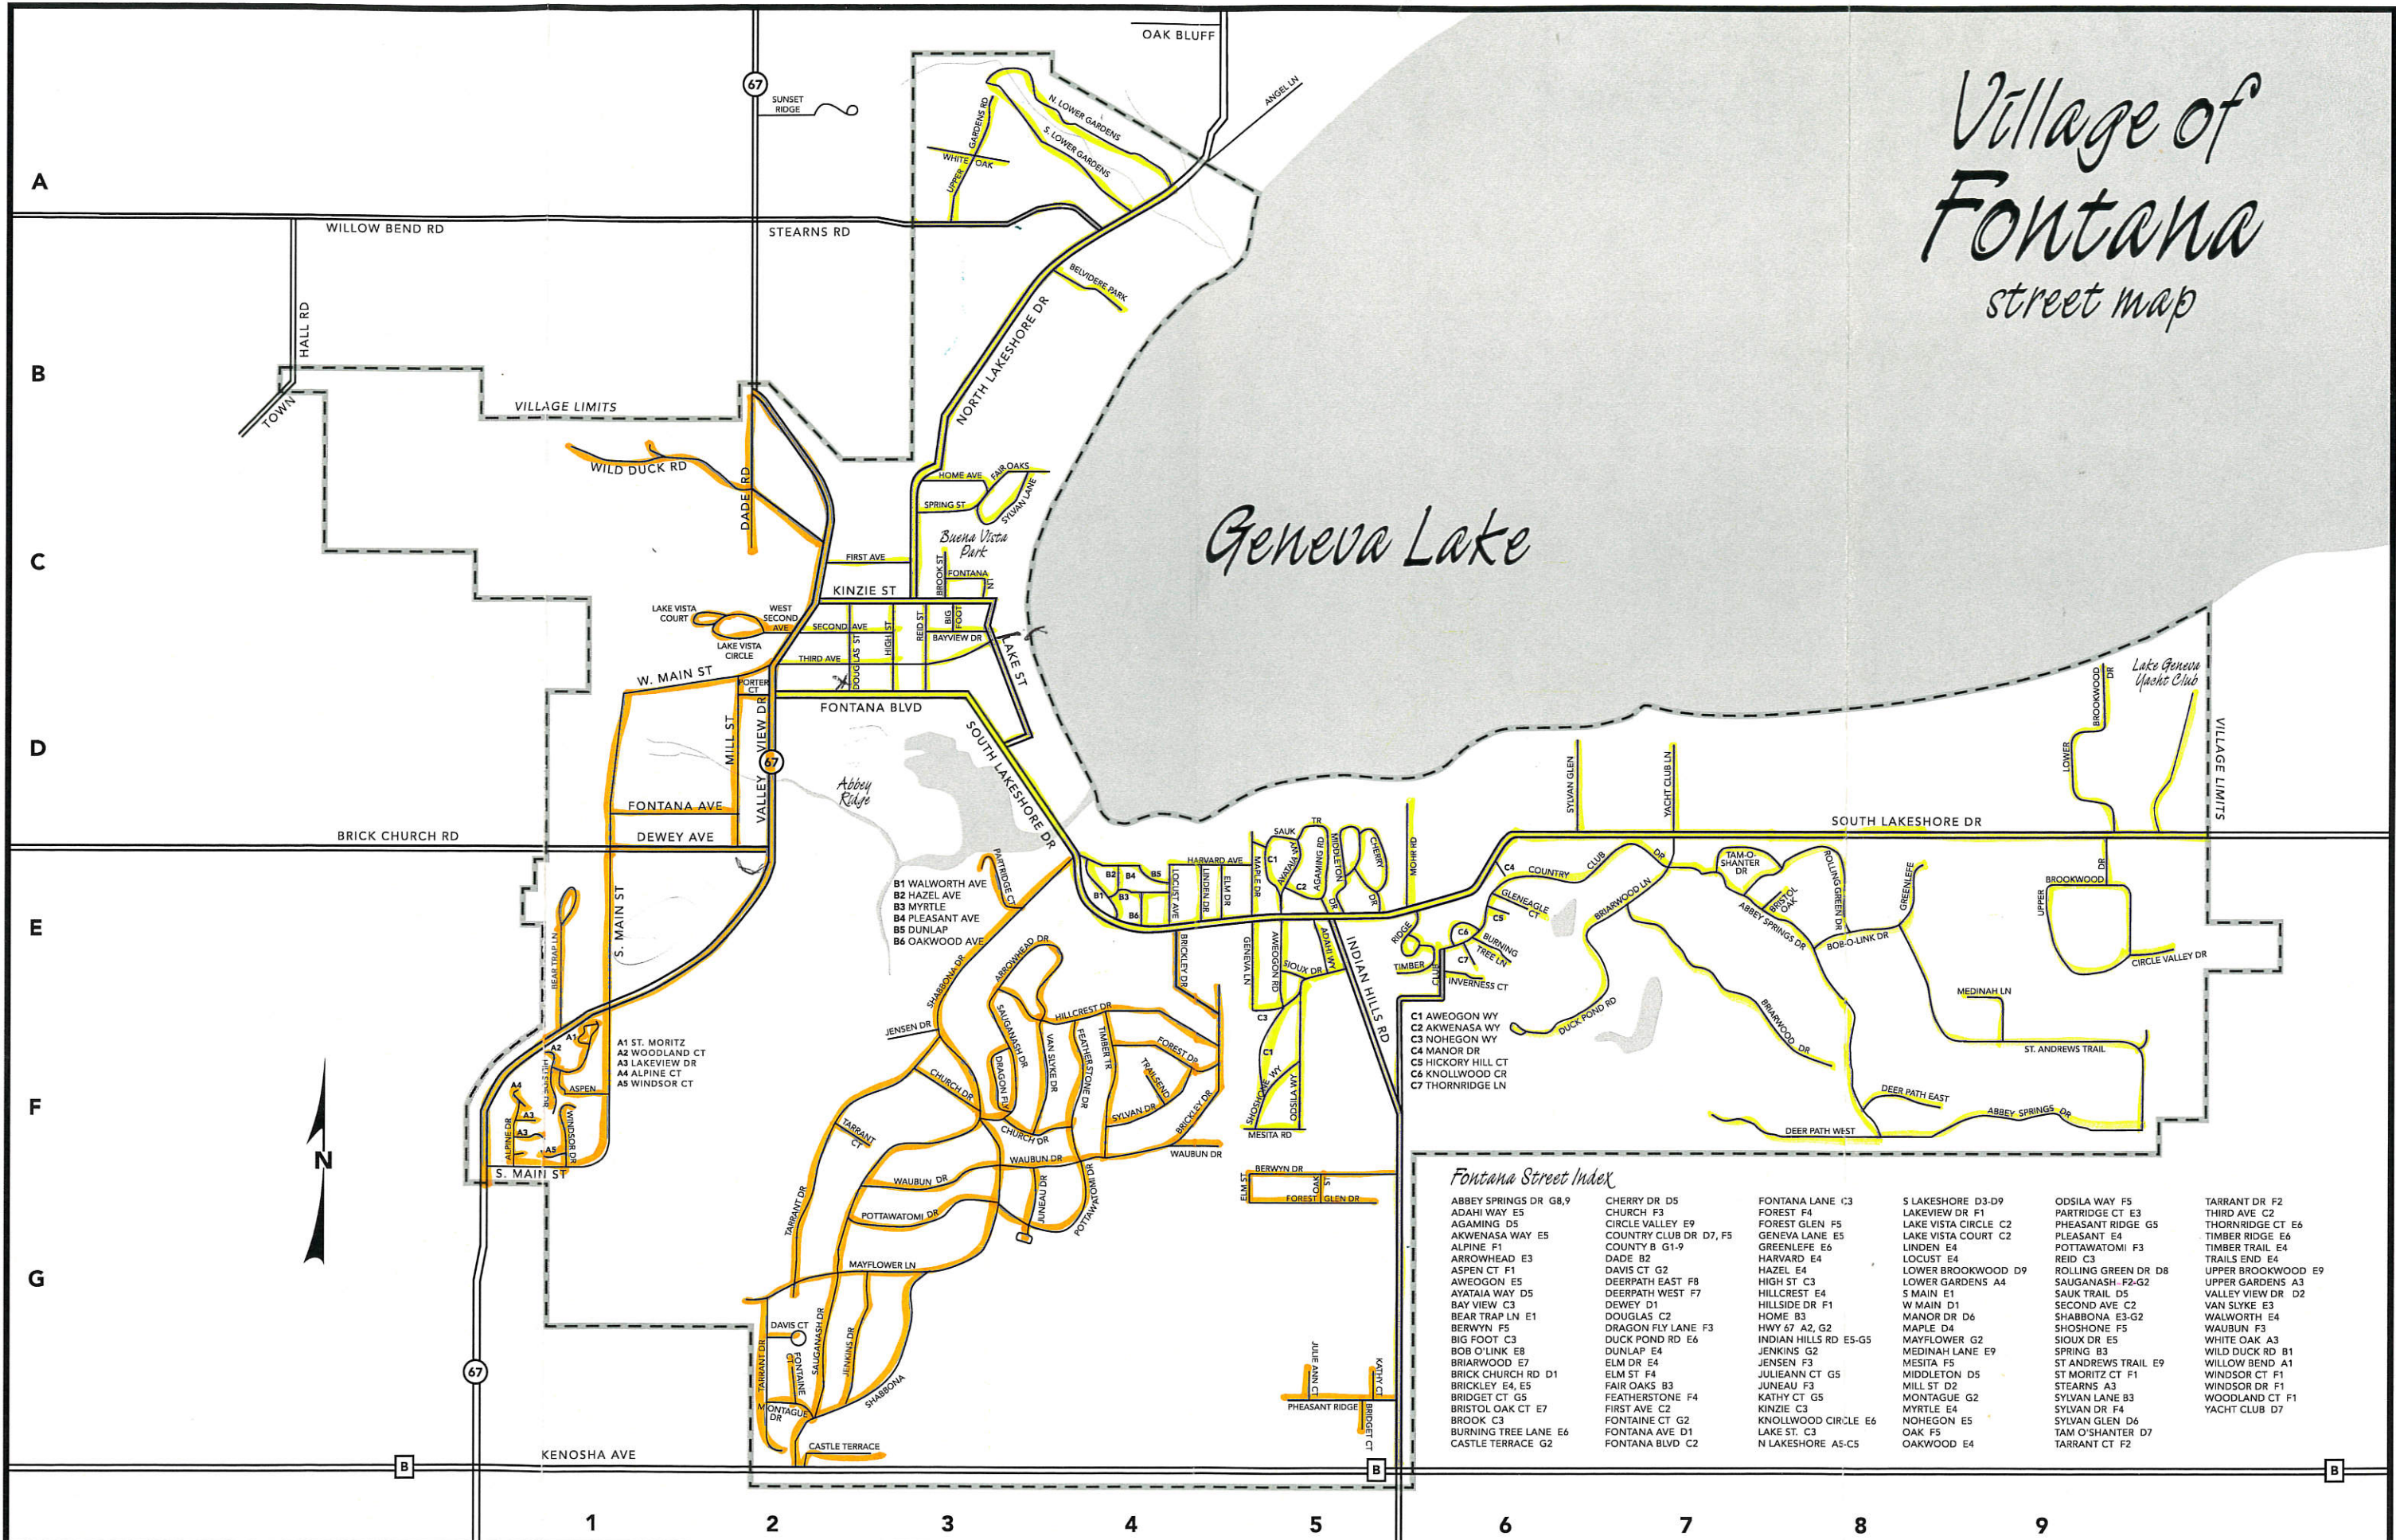

# Village of Fontana street map

## Geneva Lake

### Fontana Street Index

ABBEY SPRINGS DR G8,9 ADAHI WAY E5 AKWENASA WAY E5 ALPINE F1 ARROWHEAD E3 ASPEN CT F1 AWEOGON E5 AYATAIA WAY D5 BAY VIEW C3 BEAR TRAP LN E1 BERWYN F5 BIG FOOT C3 BOB O'LINK E8 BRIARWOOD E7 BRICK CHURCH RD D1 BRIDGET CT G5 BRISTOL OAK CT E7 BROOK C3 BURNING TREE LANE E6 CASTLE TERRACE G2	CHERRY DR D5 CHURCH F3 CIRCLE VALLEY E9 COUNTRY CLUB DR D7, F5 COUNTY B G1-9 DADE B2 DAVIS CT G2 DEERPETH EAST F8 DEERPETH WEST F7 DEWEY D1 DOUGLAS C2 DRAGON FLY LANE F3 DUCK POND RD E6 DUNLAP E4 ELM DR E4 ELM ST F4 FAIR OAKS B3 FEATHERSTONE F4 FIRST AVE C2 FONTAINE CT G2 FONTANA AVE D1 FONTANA BLVD C2	FONTANA LANE C3 FOREST F4 FOREST GLEN F5 GENEVA LANE E5 GREENLEAF E6 HARVARD E4 HAZEL E4 HIGH ST C3 HILLCREST E4 HILLSIDE DR F1 HOME B3 HWY 67 A2, G2 INDIAN HILLS RD E5-G5 JENKINS G2 JENSEN F3 JULIEANN CT G5 JUNEAU F3 KATHY CT G5 KINZIE C3 KNOLLWOOD CIRCLE E6 LAKE ST. C3 N LAKESHORE A5-C5	S LAKESHORE D3-D9 LAKEVIEW DR F1 LAKE VISTA CIRCLE C2 LAKE VISTA COURT C2 LINDEN E4 LOCUST E4 LOWER BROOKWOOD D9 LOWER GARDENS A4 S MAIN E1 W MAIN D1 MANOR DR D6 MAPLE D4 MAYFLOWER G2 MEDINAH LANE E9 MESITA F5 MIDDLETON D5 MILL ST D2 MONTAGUE G2 MYRTLE E4 NOHEGON E5 OAK F5 OAKWOOD E4	ODSILA WAY F5 PARTURIDGE CT E3 PHEASANT RIDGE G5 PLEASANT AVE C2 POTTAWATOMI F3 REID C3 ROLLING GREEN DR D8 SAUGANASH F2-G2 SAUK TRAIL D5 SECOND AVE C2 SHABONA E3-G2 SHOSHONE F5 SIOUX DR E5 SPRING B3 ST ANDREWS TRAIL E9 ST MORITZ CT F1 STEARNS A3 SYLVAN LANE B3 SYLVAN DR F4 SYLVAN GLEN D6 TAM O'SHANTER D7 TARRANT CT F2	TARRANT DR F2 THIRD AVE C2 THORNBRIDGE CT E6 TIMBER RIDGE E6 TIMBER TRAIL E4 TRAILS END E4 UPPER BROOKWOOD E9 UPPER GARDENS A3 VALLEY VIEW DR D2 VAN SLYKE E3 WALWORTH E4 WAUBUN F3 WHITE OAK A3 WILD DUCK RD B1 WILLOW BEND A1 WINDSOR CT F1 WOODLAND CT F1 YACHT CLUB D7
--	--	--	---	---	---